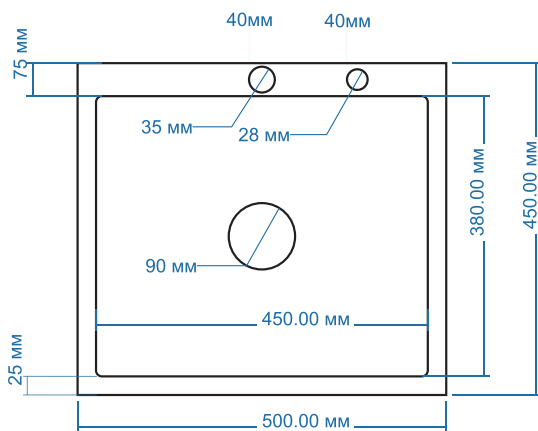

МОЙКИ ИЗ НЕРЖАВЕЮЩЕЙ СТАЛИ

Толщина нержавеющей стали: ТОП 3мм, Чаша 1,5 мм

Комфортная глубина чаш 200 мм

Возможность установки на столешницу и под столешницу

Пищевая 304 сталь

Шумопоглощающая обливка всего корпуса

Полная комплектация: сифон, гофра до канализации, коландер, дозатор.

Model 50x45