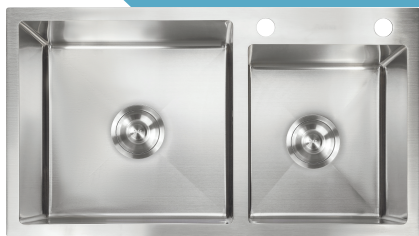

80 X 45

Satin