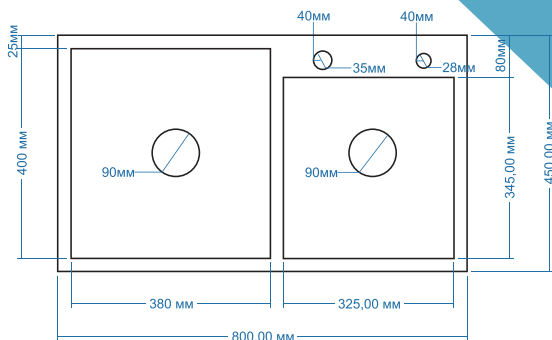

Black

Дозатор

Коландер