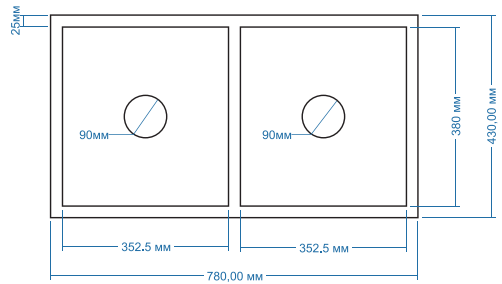

Satin

L R

Black

78 X 43/2

Satin

Black

78 X 43

Satin