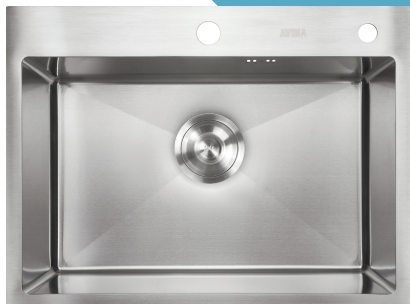

Avina
HAND MADE

МЫ ВПИШЕМСЯ
В ЛЮБУЮ КУХНЮ!

МОЙКИ ИЗ НЕРЖАВЕЮЩЕЙ СТАЛИ

Толщина нержавеющей стали: ТОП 3мм, Чаша 1,5 мм

Комфортная глубина чаш 200 мм

Возможность установки на столешницу и под столешницу

Пищевая 304 сталь

Шумопоглощающая обливка всего корпуса

Полная комплектация: сифон, гофра до канализации, коландер, дозатор.

Model 50x45

60 X 45

Satin

Black

65 X 45

Satin

Black

65 X 43

Satin

Black

70 X 45

Satin

Black

78 X 43