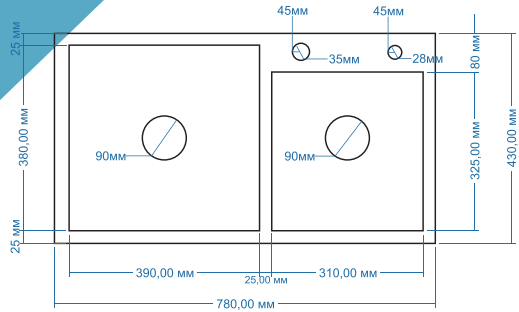

Satin

L R

Black

78 X 43/2

Satin

Black

78 X 43

Satin